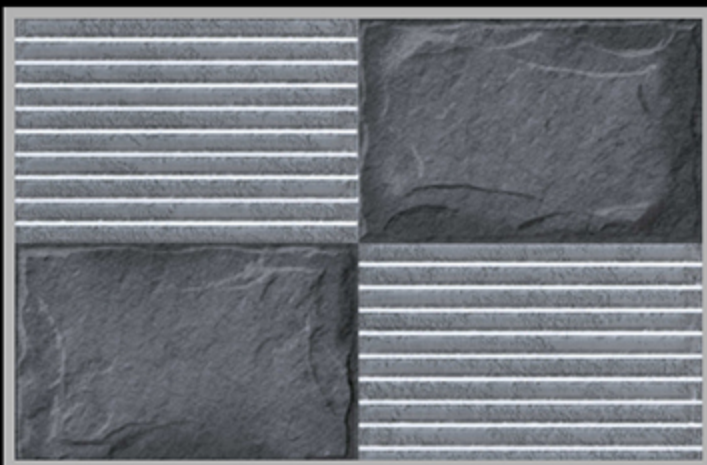

D 4131 ELE

D 4131 ELE